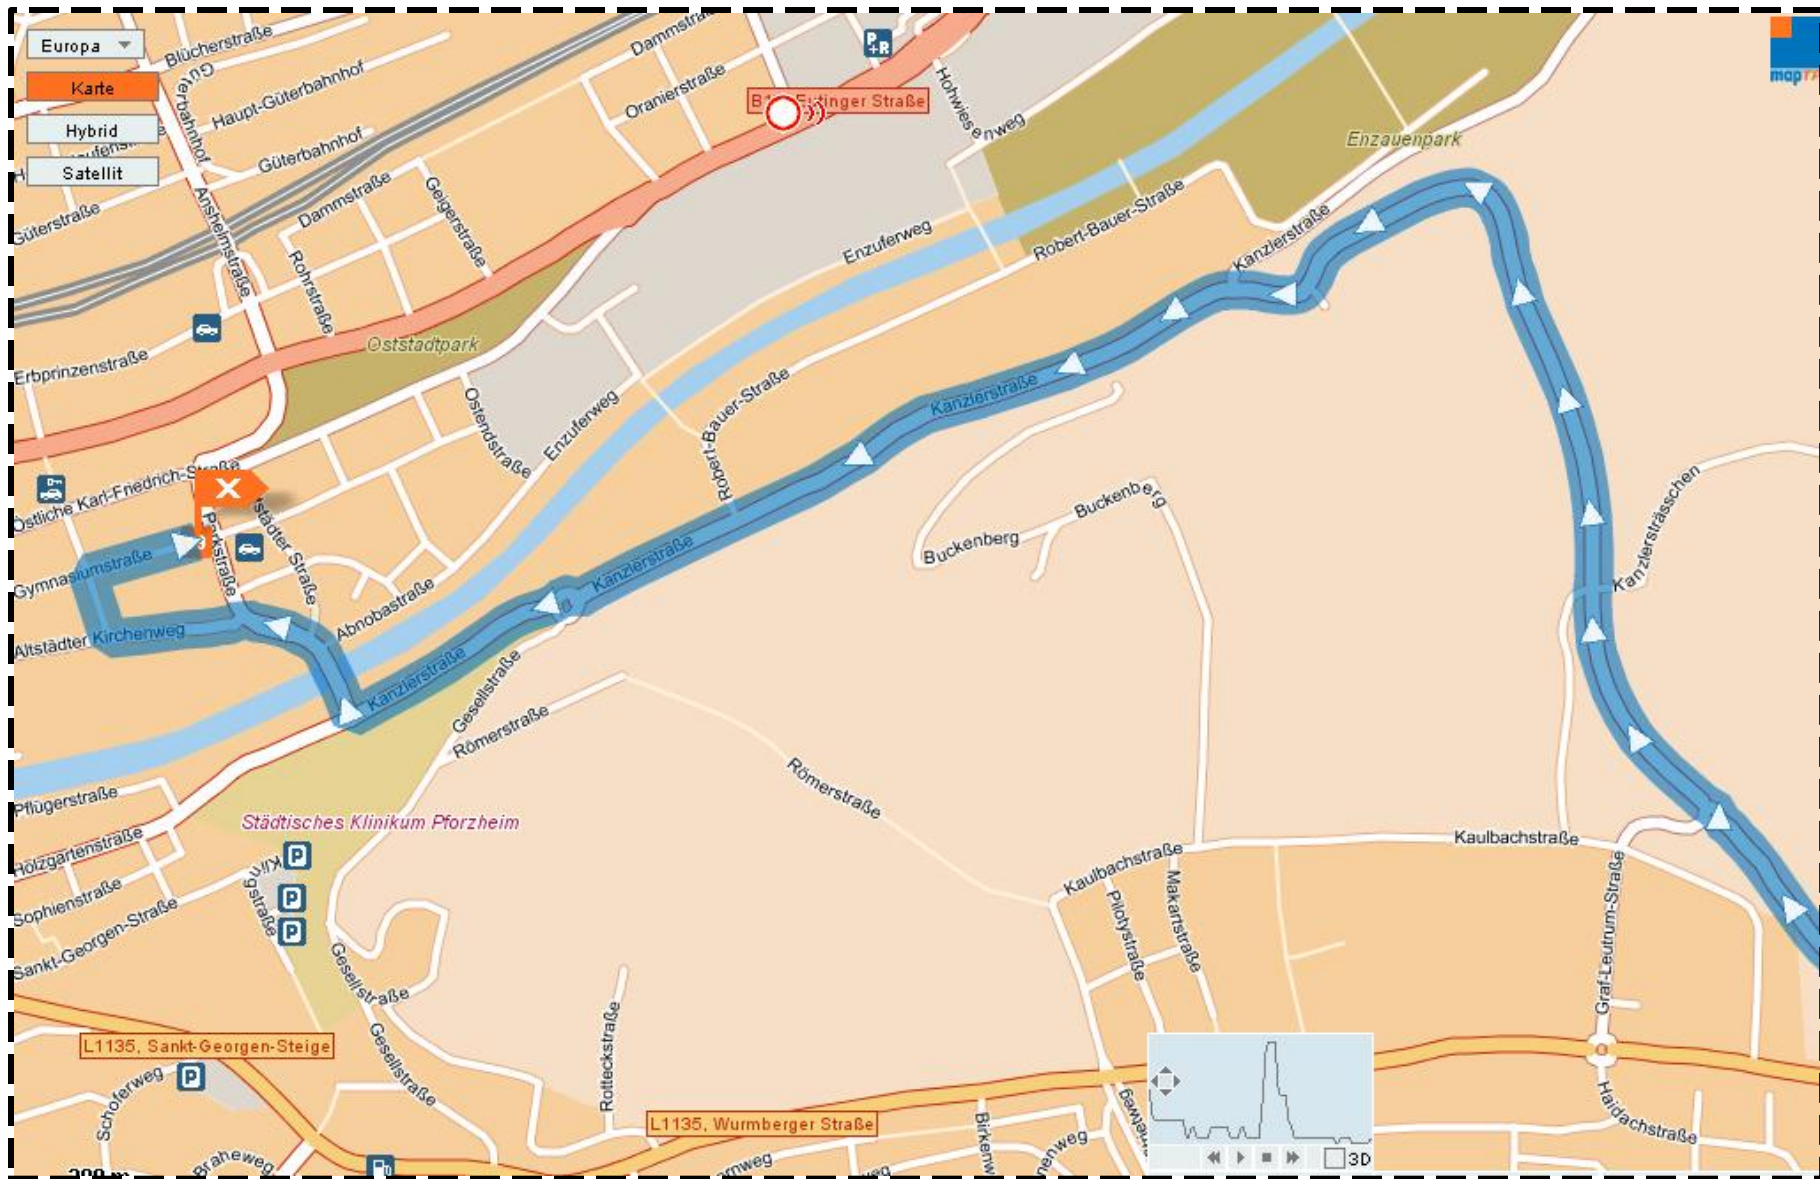

Stuttgart nach Kolping Pforzheim

0. **A8** in Richtung **Karlsruhe, Basel, Pforzheim**

1. Verlassen Sie die **A8 an der Anschlußstelle Pforzheim-Süd** und fahren auf die **L1135**.

2. Fahren Sie in den **Kreisverkehr** und verlassen ihn an der 2. Ausfahrt.

3. Fahren Sie in den **Kreisverkehr** und verlassen ihn an der 1. Ausfahrt in die Kanzlerstraße

4. Verlassen Sie die **Kanzlerstraße** und biegen rechts in den **Altstädter Kirchenweg** ein.

5. Verlassen Sie den **Altstädter Kirchenweg** und biegen rechts in die **Schillerstraße** ein

6. Verlassen Sie die **Schillerstraße** und wenden rechts in die **Gymnasiumstraße**.