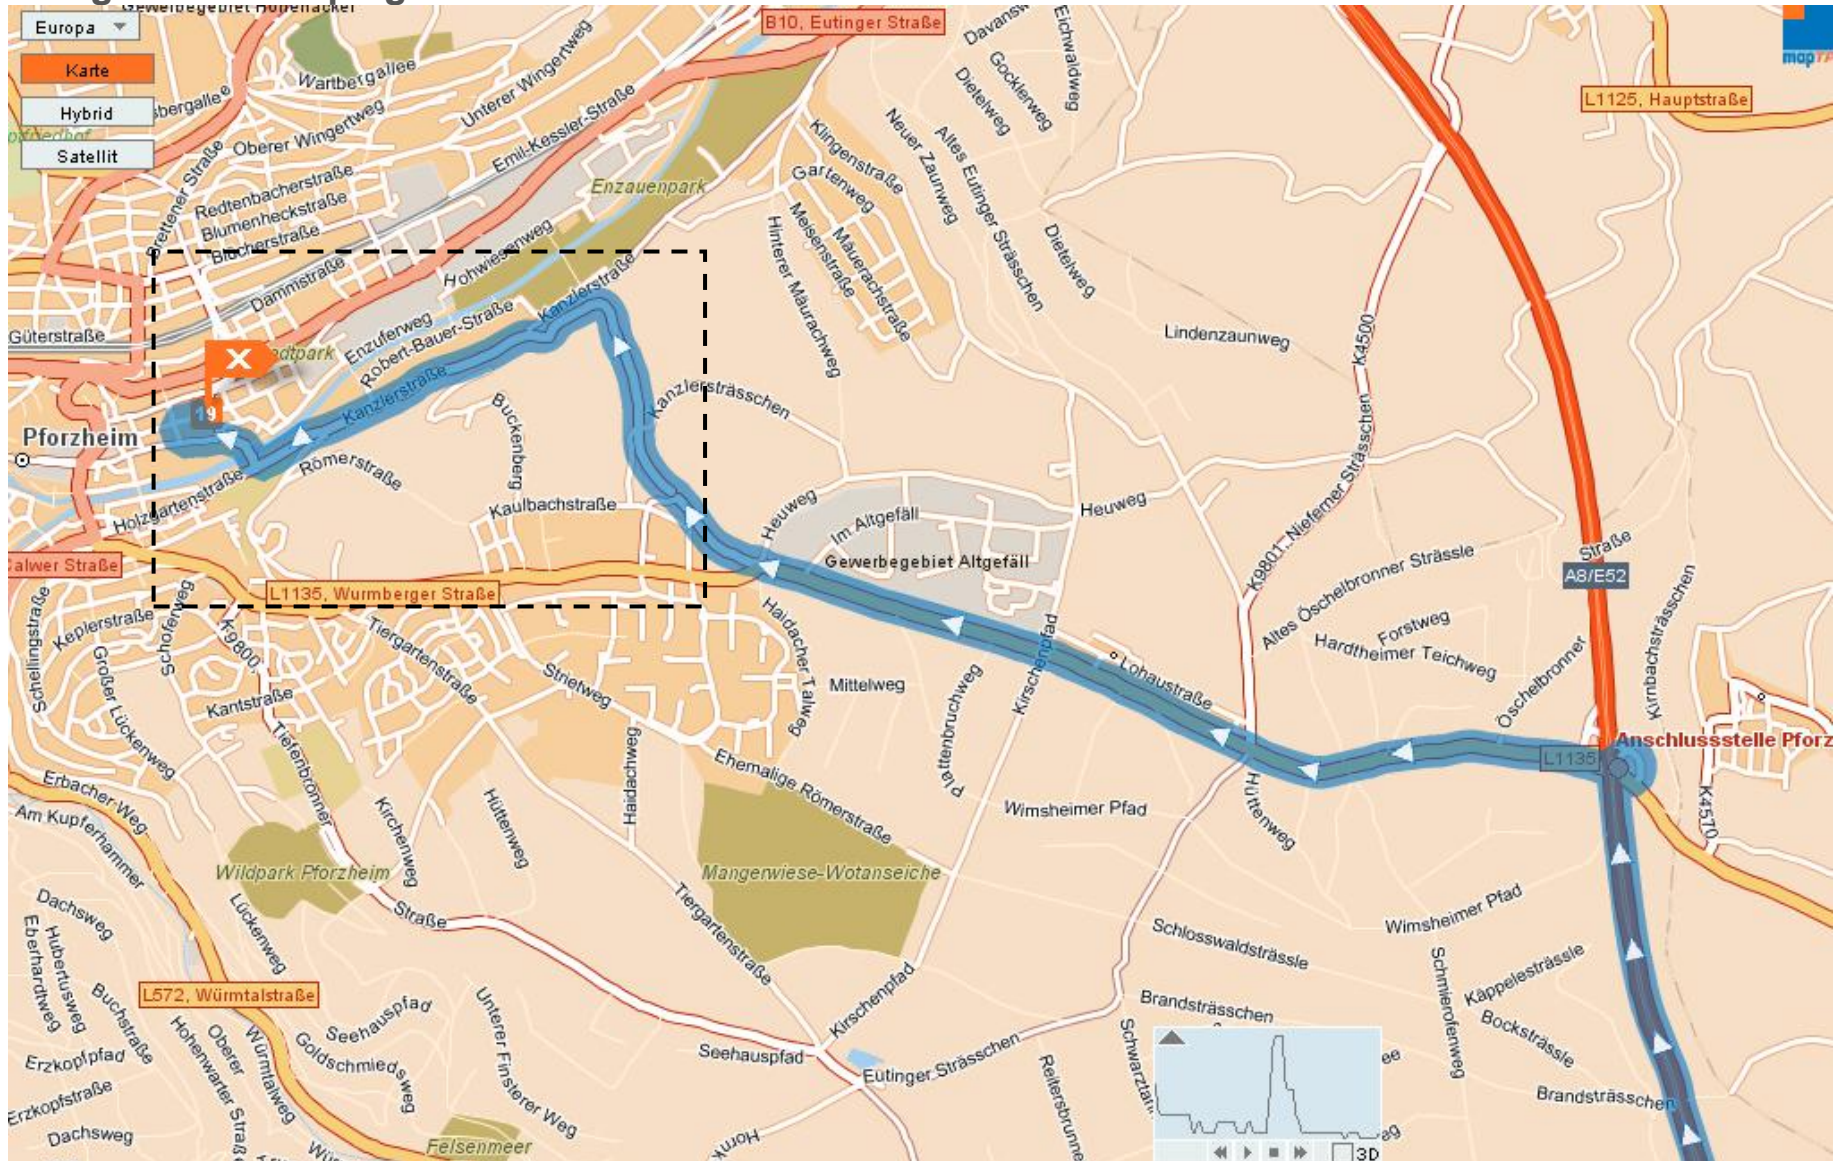

Stuttgart nach Kolping Pforzheim

0. **A8** in Richtung **Karlsruhe, Basel, Pforzheim**

1. Verlassen Sie die **A8 an der Anschlußstelle Pforzheim-Süd** und fahren auf die **L1135**.

2. Fahren Sie in den **Kreisverkehr** und verlassen ihn an der 2. Ausfahrt.

3. Fahren Sie in den **Kreisverkehr** und verlassen ihn an der 1. Ausfahrt in die Kanzlerstraße

4. Verlassen Sie die **Kanzlerstraße** und biegen rechts in den **Altstädter Kirchenweg** ein.

5. Verlassen Sie den **Altstädter Kirchenweg** und biegen rechts in die **Schillerstraße** ein

6. Verlassen Sie die **Schillerstraße** und wenden rechts in die **Gymnasiumstraße**.